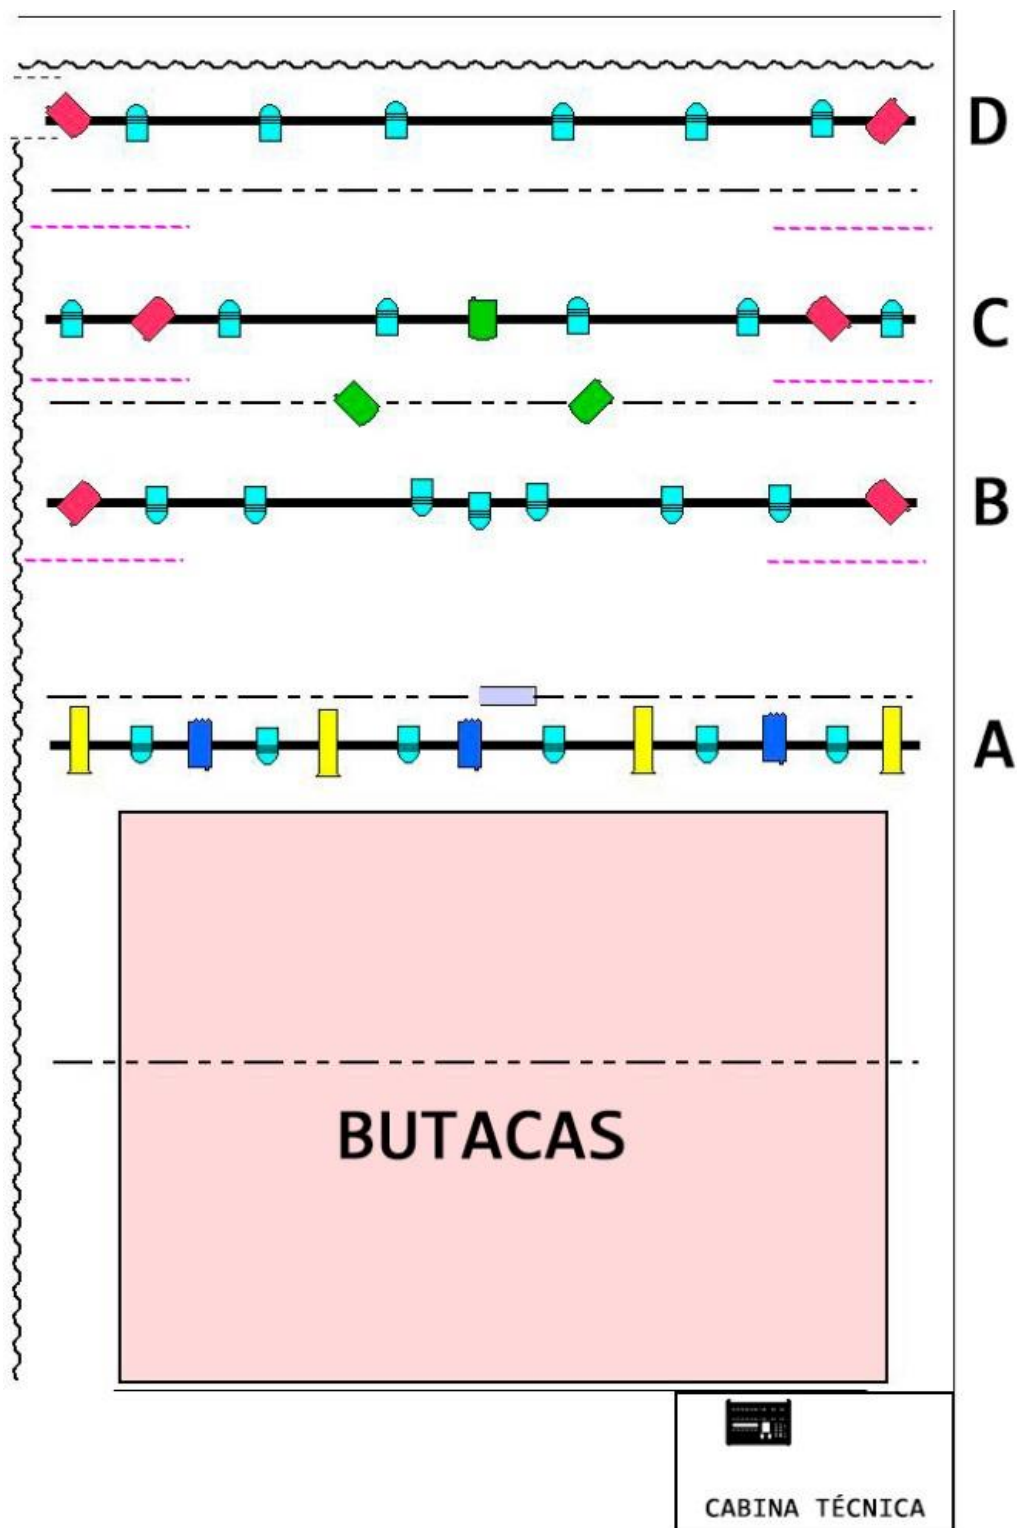

Espacio TRAMA / Sala Auditorio / Luminarias

KEY/SIMBOL	LIGHTS	4 Leko (led) 250w Dexel 53-14	4 Spot PC (led) Dexel SPC200W	22 PAR LED RGB+WAP 20w Dexel 12-30	Strand lighting serie 200
		4 Fresnel 1000W Dexel 50-30	4 Spot PC 1000w Dexel	Proyector 4500lm Optoma EH412	
VARIOS	Telones	Varas motorizadas			
	Patas	Varas fijas (Apta peso)			